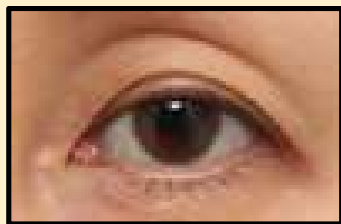

- 陥凹症の治療
- 眼瞼下垂の治療

(お気軽にご相談下さい)